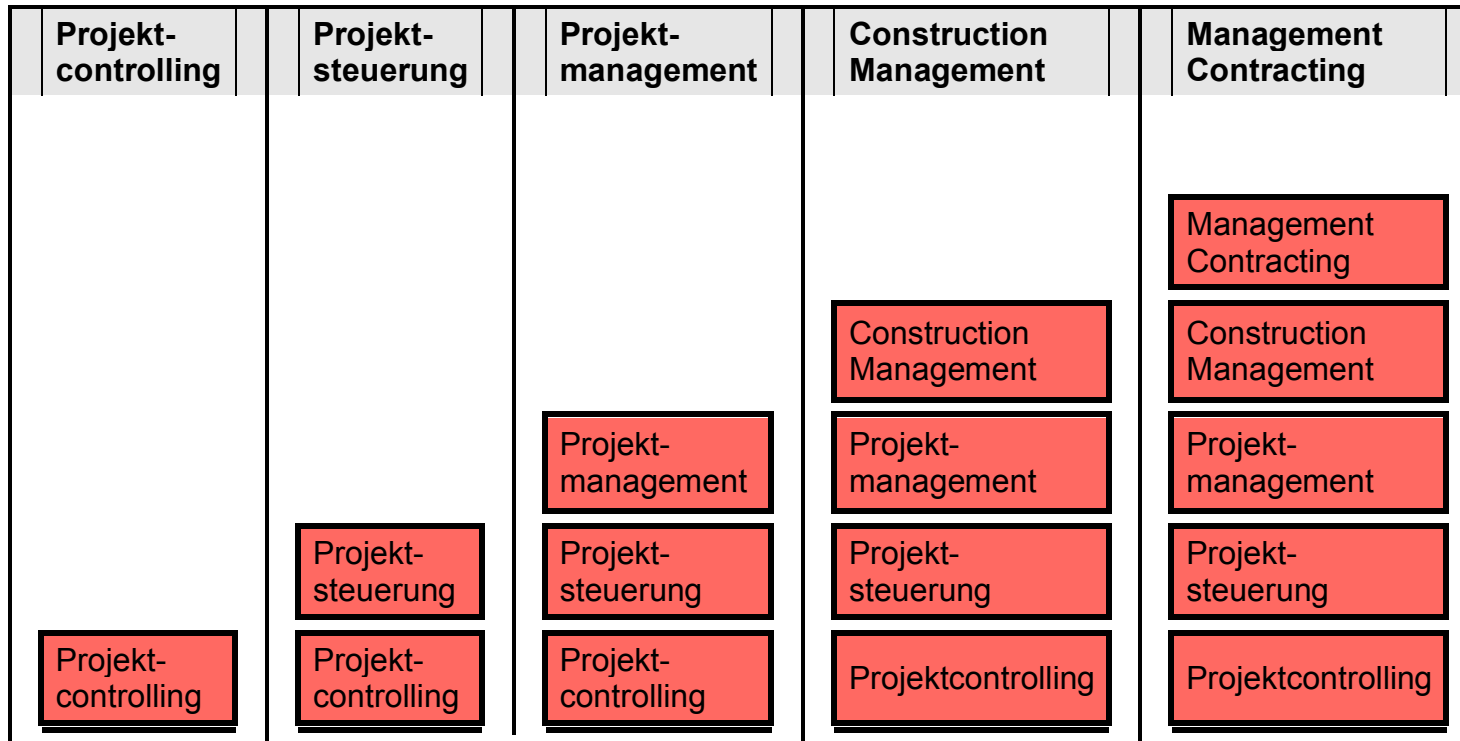

DIE SMC LEISTUNGSBILDER PROJEKTMANAGEMENT

SMC Management Contractors SA

Stadthausstrasse 101
 CH-8400 Winterthur
 Switzerland

T +41 (0) 52 202 71 27
 F +41 (0) 52 202 71 30
 Mobile +41 (0) 76 346 90 69
 rickenbach@smc-management.ch